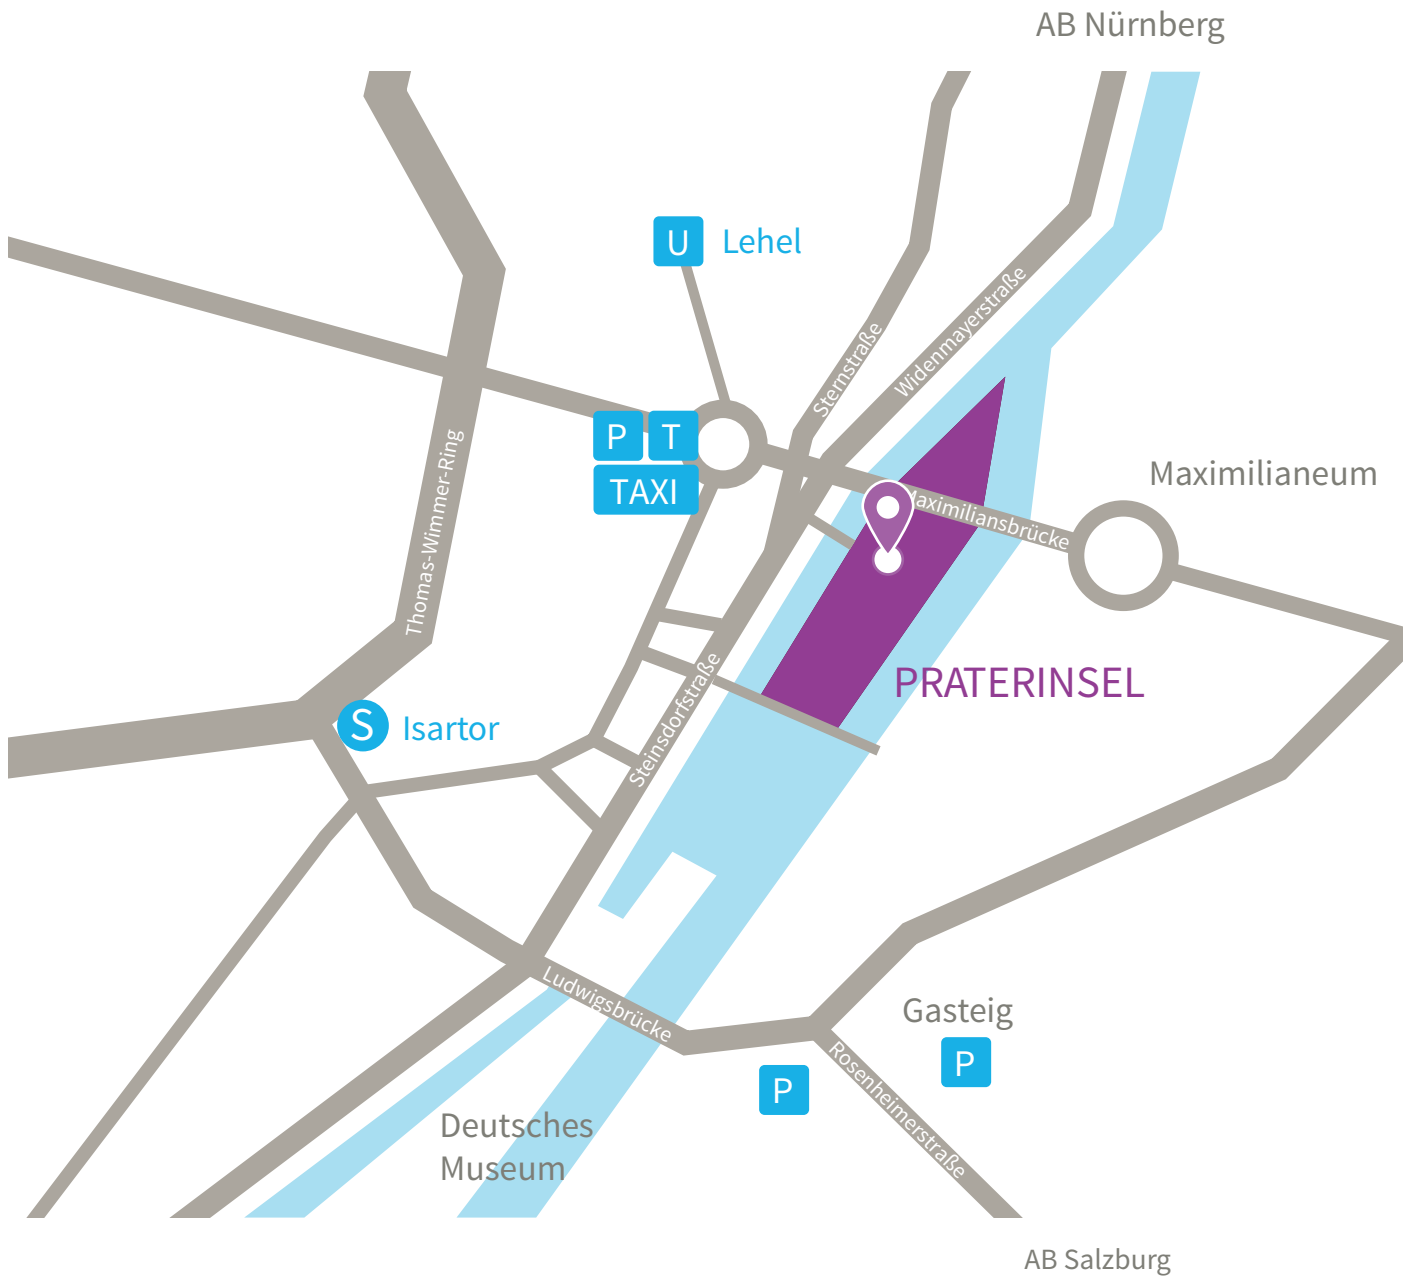

# Anfahrtsbeschreibung

planworx gmbh / praterinsel 3-4 / 80538 münchen  
 t + 49 (0) 89.12 11 66 0 / f + 49 (0) 89.12 11 66 22  
 info@planworx.de

- T** / Tram Linien 18 und 19 bis Maxmonument
- U** / U4, U5 bis Lehel
- S** / S-Bahn bis Isartorplatz, dann 8 min zu Fuß flussabwärts entlang der Isar
- P** / Öffentliche Parkplätze gibt es in zu Fuß erreichbarer Nähe.
- TAXI** / Taxistand am Max-II-Denkmal (Tel 089 . 21 61 27)